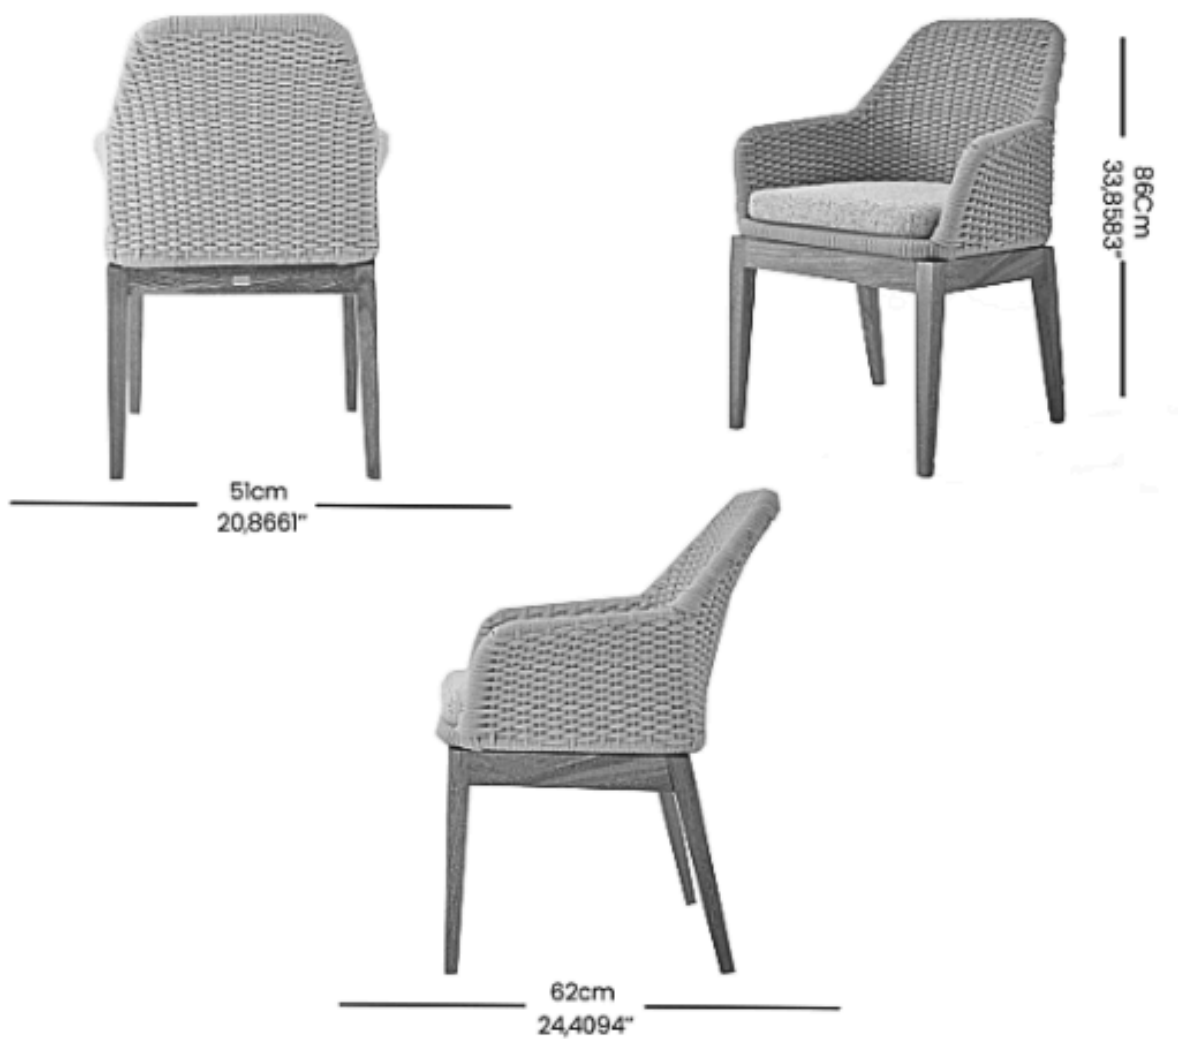

CADEIRA
JACMEL
COLEÇÃO CARIBE

BRETON

POR
ESTUDIO
BRETON

A Cadeira Jacmel combina estrutura em alumínio tubular com pintura eletrostática, revestida com corda náutica. O encosto e o assento ganham destaque com o acabamento em corda e almofada que proporcionam maior conforto. Seus pés estão disponíveis em madeira ou alumínio e sua configuração fixa garante estabilidade e charme em qualquer espaço.

CADEIRA
JACMEL

BRETON

Cadeira
Jacmel

CADEIRA
JACMEL

BRETON

Diferenciais:

- Estrutura tubular em alumínio com pintura eletrostática
- Assento com almofada
- Pé disponível em madeira ou alumínio

CADEIRA
JACMEL

BRETON

 Alumínio tubular com pintura eletrostática, com revestimento em corda, acabamento do assento com almofada e pés disponíveis em madeira ou alumínio

Medidas podem apresentar leves variações. Nos reservamos o direito de efetuar essas alterações em consulta prévia.

CADEIRA
JACMEL

BRETON